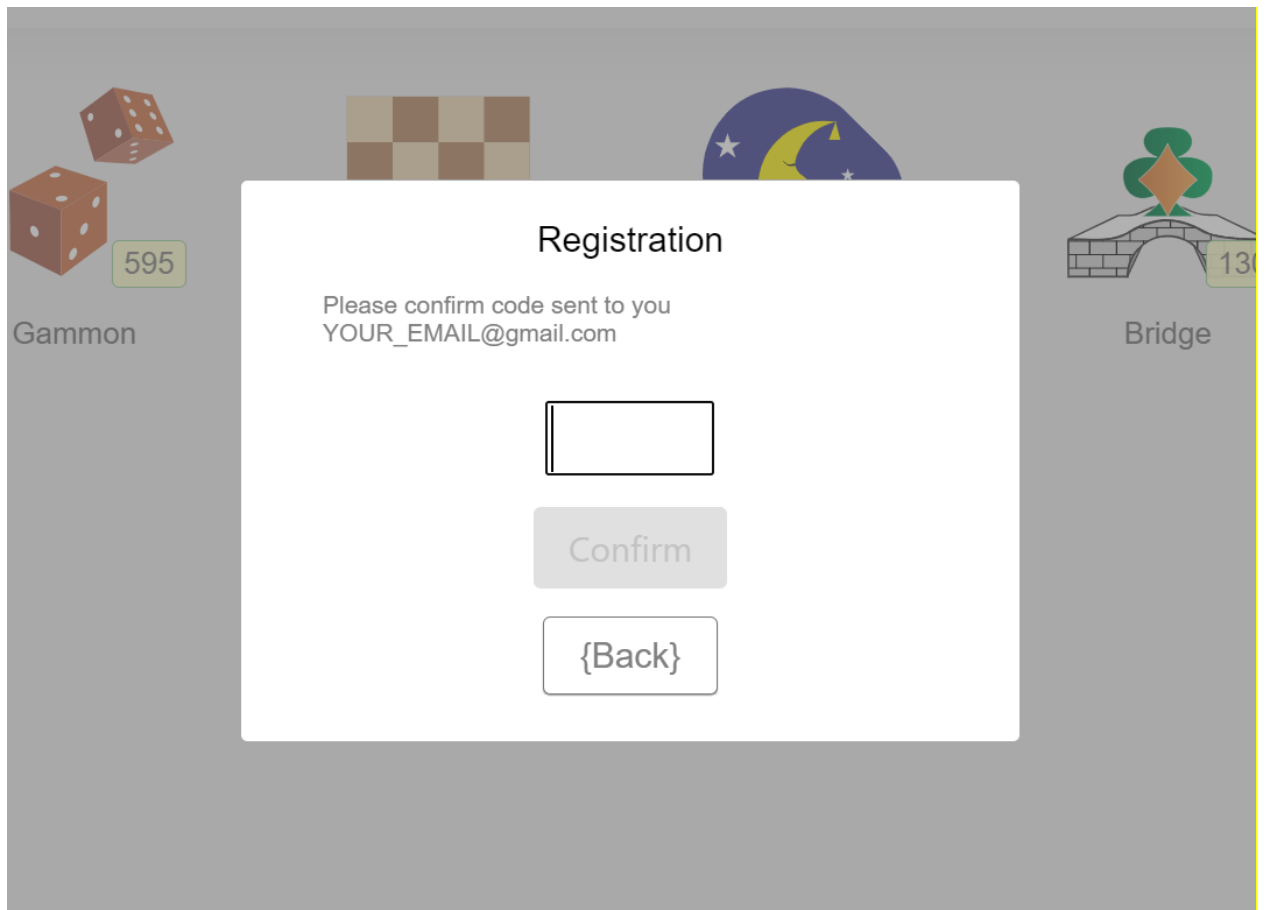

Олимпиада интеллектуального спорта 2020 (MSO)

Онлайн соревнования по шашкам-64

РЕГИСТРАЦИЯ

• Все участники, которые не зарегистрированы на платформе Gambler, должны зарегистрироваться там заранее. Для этого необходимо:

а) пройти по ссылке: <https://www.playelephant.com/play/register>

Ввести свой емэйл и нажать *Confirm*

б) ввести код полученный на email и нажать *Confirm*

с) Ввести пароль (запомнить его)

д) Выбрать никнейм.