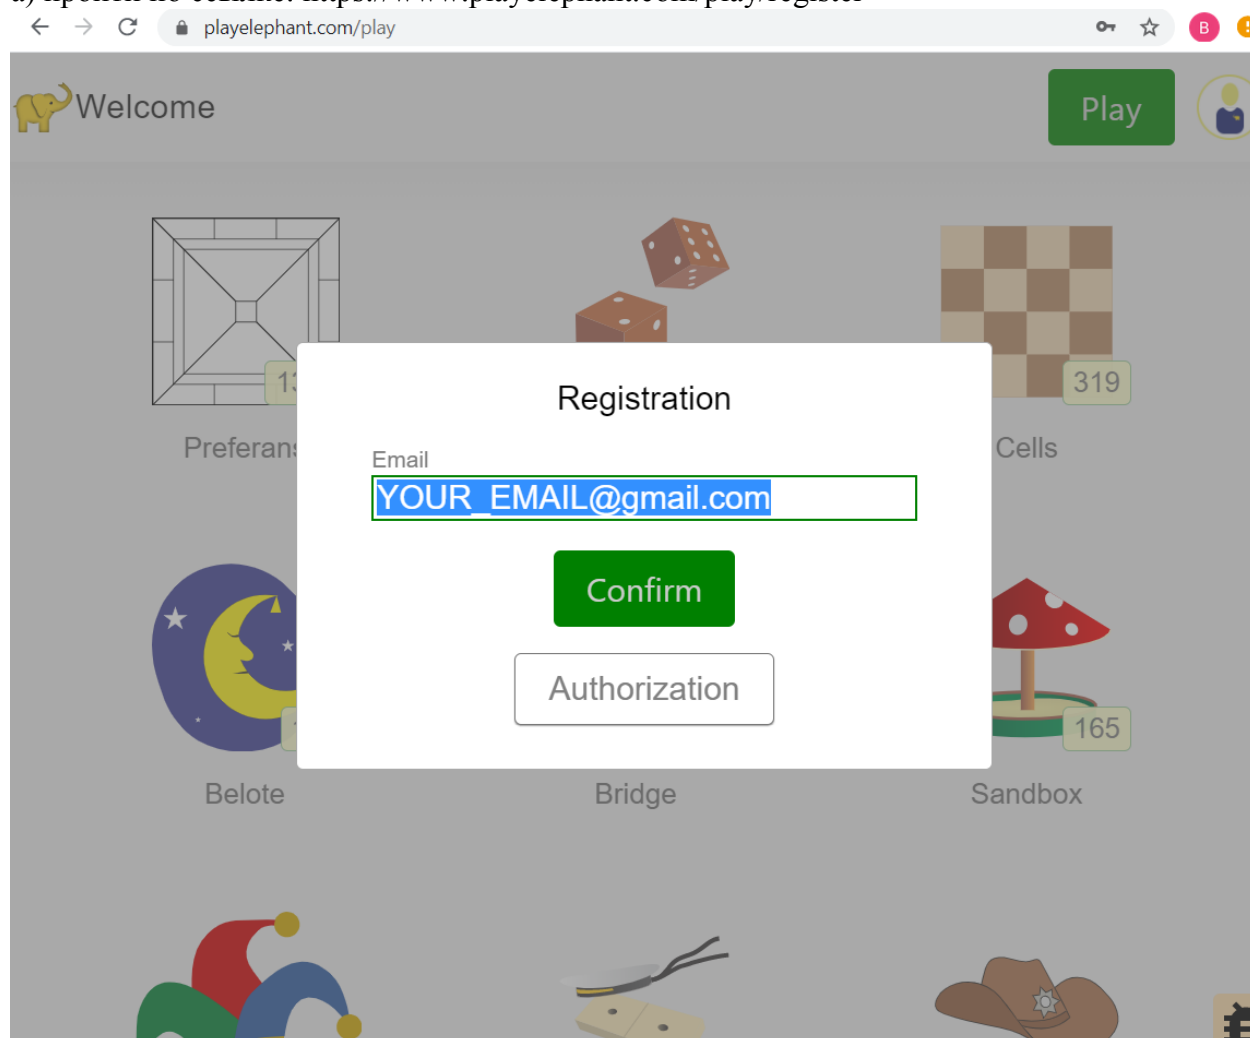

Олимпиада интеллектуального спорта 2020 (MSO)

Онлайн соревнования по шашкам-64

РЕГИСТРАЦИЯ

• Все участники, которые не зарегистрированы на платформе Gambler, должны зарегистрироваться там заранее. Для этого необходимо:

а) пройти по ссылке: <https://www.playelephant.com/play/register>

Ввести свой емэйл и нажать *Confirm*

б) ввести код полученный на email и нажать *Confirm*

с) Ввести пароль (запомнить его)

д) Выбрать никнейм.