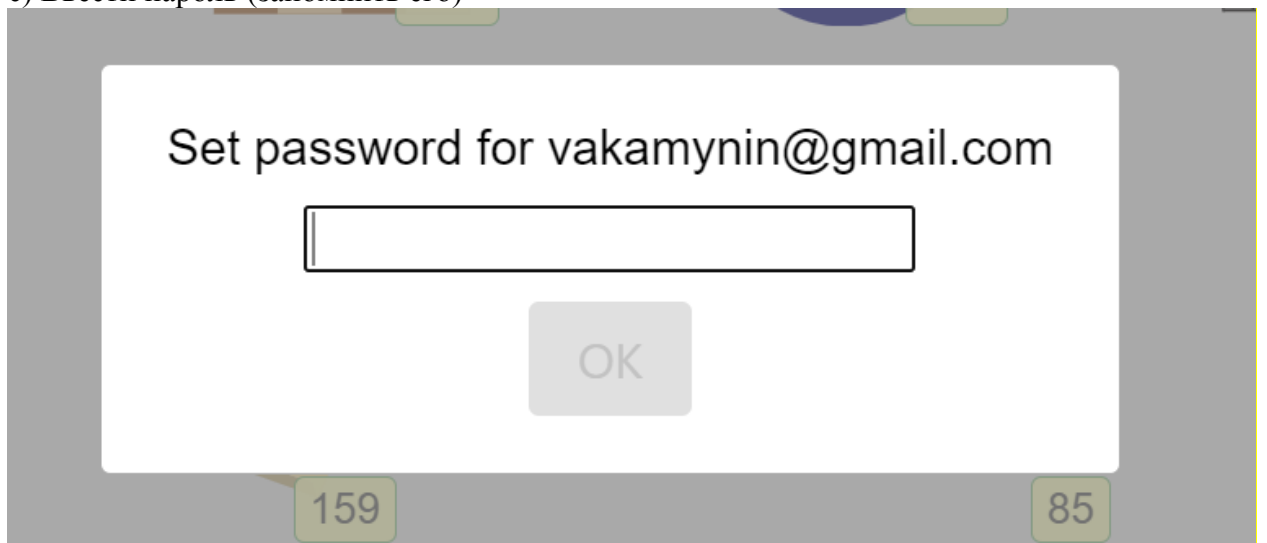

а) пройти по ссылке: <https://www.playelephant.com/play/register>

Ввести свой емэйл и нажать *Confirm*

б) ввести код полученный на email и нажать *Confirm*

с) Ввести пароль (запомнить его)

д) Выбрать никнейм.